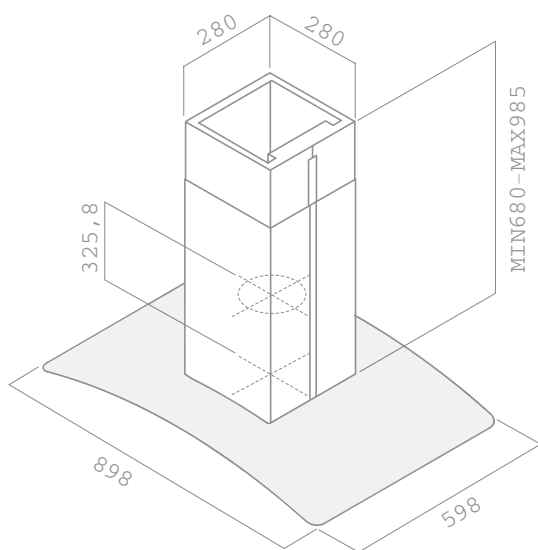

HOTTE ASPIRANTE

COOKER HOOD

F.915X

Hotte Centrale 90 CM
Inox + vitro
Afficheur numérique
3 vitesses + 1 turbo
Touches souples
Débit : 850 m³/h
Eclairage : 2 Spots Halogène x 20W
Filtre aluminium lavable
Filtre anti-odeur en charbon Optionel
Classe énergétique A
Diamètre évacuation : 150 mm

*Central hood 90 CM
Stainless steel + Glass
Digital display
3-speed + 1 turbo
Soft keys
Flow: 850 m³/h
Lighting: 2 x 20W Halogen Downlights
Aluminum filter washable
Charbon filter Optional
Energy Class A
Duct size : 150 mm*

Dessin technique
Technical drawing

focus