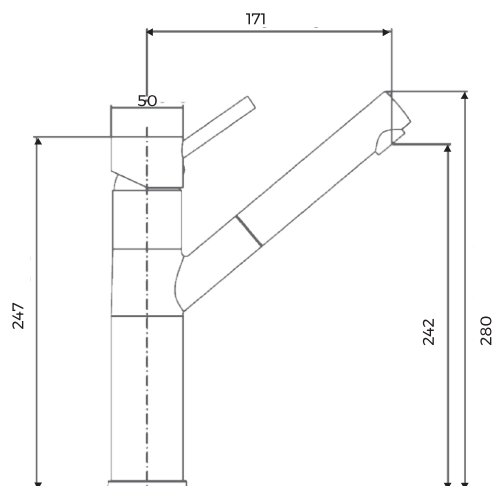

MITIGEURS

TAPS

AP 1090 CR

CODE

COULEUR

AP 1090 CR

Chromé

LOGEMENT D'ENCASTREMENT
Installation drawing