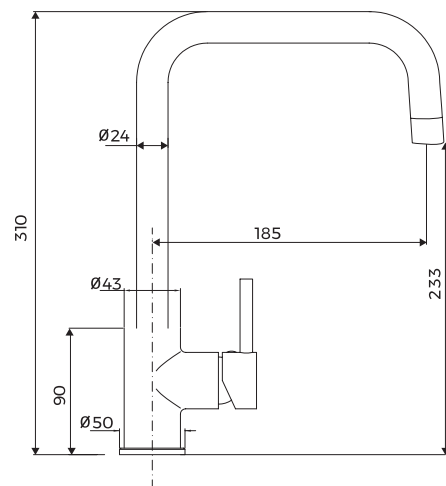

MITIGEURS TAPS

AP 1200B

CODE

COULEUR

AP 1200 B

NOR

LOGEMENT D'ENCASTREMENT Installation drawing

focus