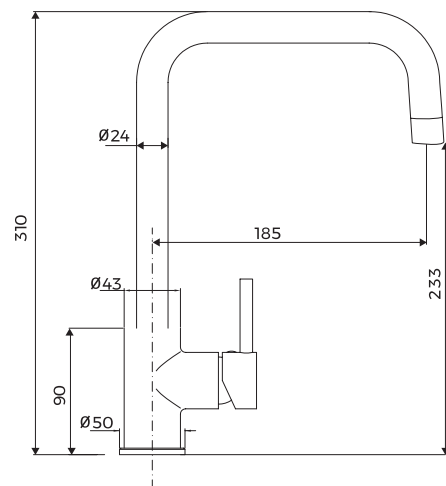

MITIGEURS

TAPS

AP 1200 CR

CODE

COULEUR

AP 1200 CR

Chromé

LOGEMENT D'ENCASTREMENT
Installation drawing