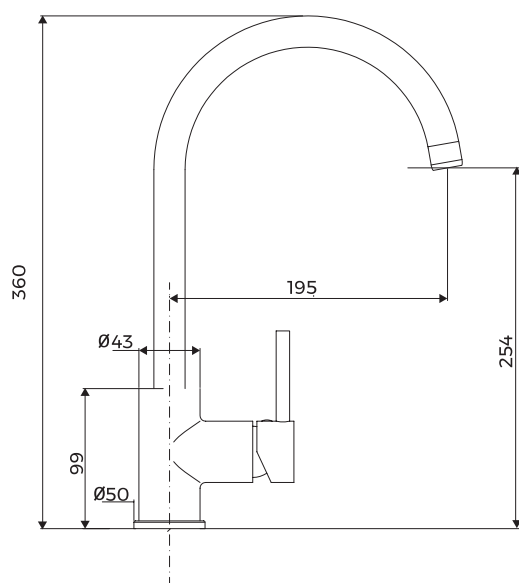

## TAPS

AP 1600 A

CODE

COULEUR

AP 1600 A

Grège

LOGEMENT D'ENCASTREMENT  
Installation drawing

**focus**