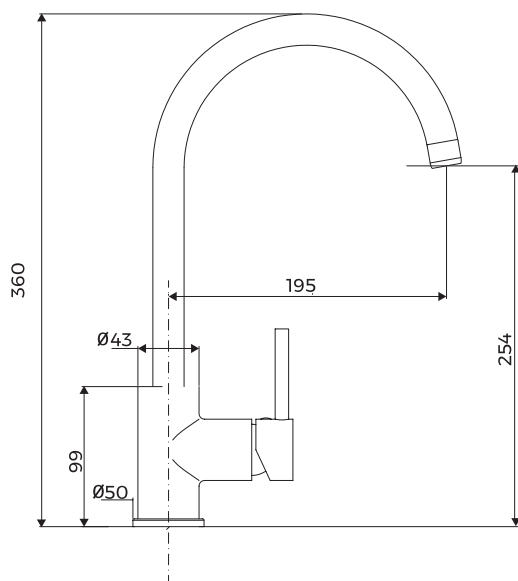

MITIGEURS

TAPS

AP 1600 AV

CODE

COULEUR

AP 1600 AV

Avèna

LOGEMENT D'ENCASTREMENT
Installation drawing