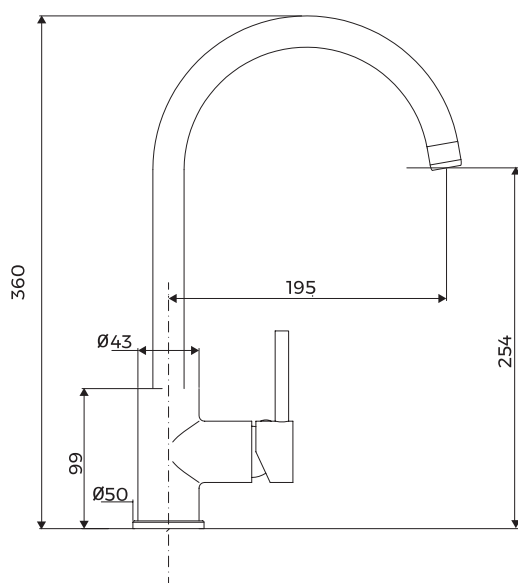

MITIGEURS TAPS

AP 1600B

CODE

COULEUR

AP 1600 B

Noir

LOGEMENT D'ENCASTREMENT
Installation drawing

focus