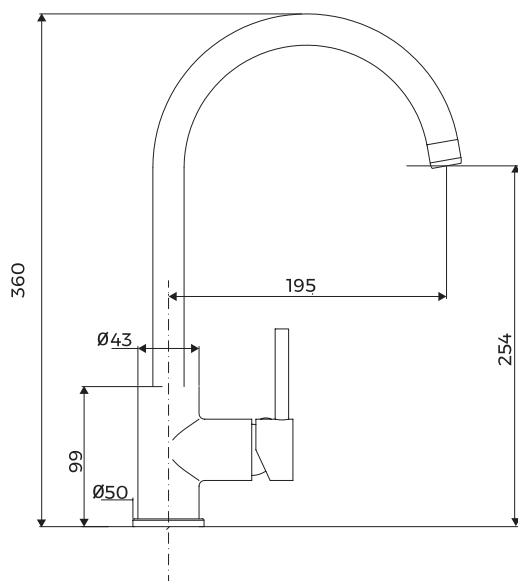

MITIGEURS TAPS

AP 1600 CR

CODE

COULEUR

AP 1600 CR

Chromé

LOGEMENT D'ENCASTREMENT
Installation drawing

focus