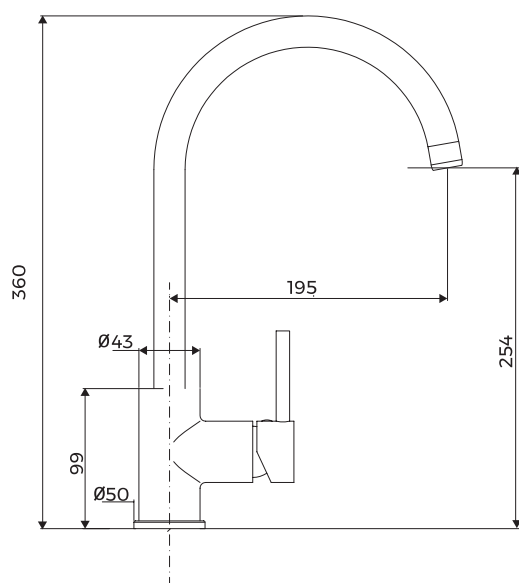

## TAPS

AP 1600 G

CODE

COULEUR

AP 1600 G

Gris

LOGEMENT D'ENCASTREMENT  
Installation drawing

**focus**