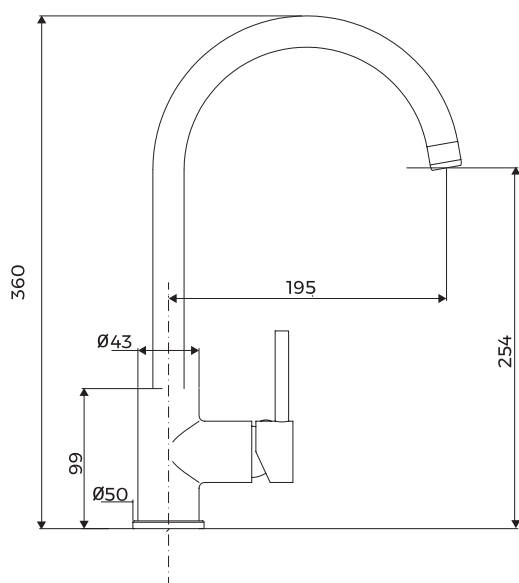

## TAPS

AP 1600 S

CODE

COULEUR

AP 1600 S

Champagne

LOGEMENT D'ENCASTREMENT  
Installation drawing

**focus**