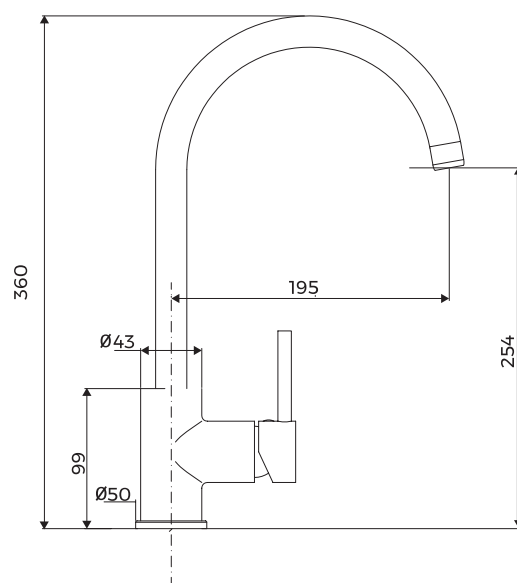

MITIGEURS TAPS

AP 1600 W

CODE

COULEUR

AP 1600 W

Blanc

LOGEMENT D'ENCASTREMENT
Installation drawing

focus