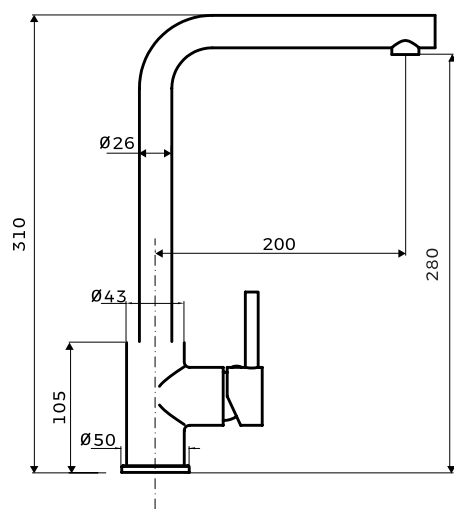

MITIGEURS TAPS

AP 7500B

CODE

COULEUR

AP 7500B

NOIR

LOGEMENT D'ENCASTREMENT
Installation drawing

focus