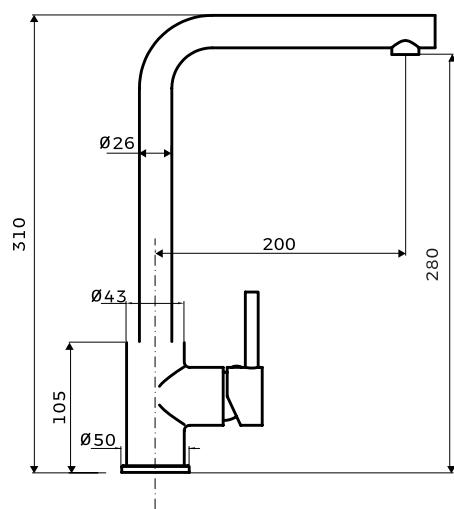

MITIGEURS

TAPS

AP 7500 CR

CODE

COULEUR

AP 7500 CR

Chromé

LOGEMENT D'ENCASTREMENT
Installation drawing