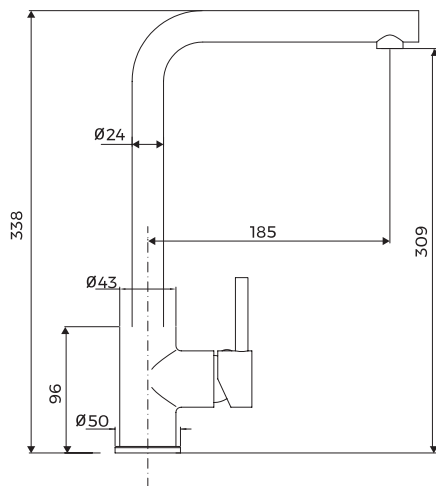

MITIGEURS TAPS

AP 7730 A

CODE

COULEUR

AP 7730 A

Grège

LOGEMENT D'ENCASTREMENT
Installation drawing

focus