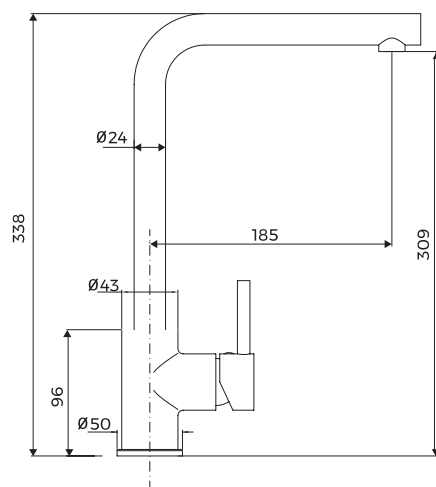

MITIGEURS

TAPS

AP 7730 G

CODE

COULEUR

AP 7730 G

Gris

LOGEMENT D'ENCASTREMENT
Installation drawing