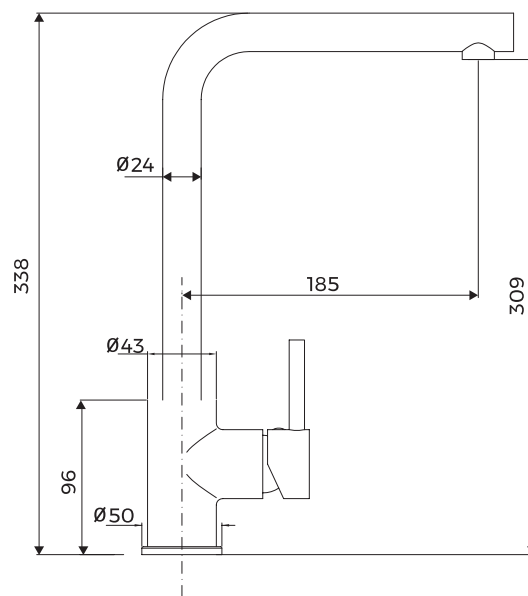

# MITIGEURS TAPS

AP 7730 W

CODE

COULEUR

AP 7730 W

Blanc

LOGEMENT D'ENCASTREMENT  
Installation drawing

**focus**