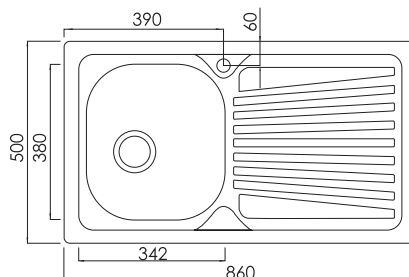

ÉVIER SINK

FH 86

Standard

Evier de cuisine
86 Cm
Inox
1 Bac + Egouttoire réversible

Kitchen Sink
86 Cm
Stainless Steel
1 Bac + reversible seedling

MESURE

ENCASTREMENT

860 x 500

840 x 480

LOGEMENT D'ENCASTREMENT Installation drawing

focus