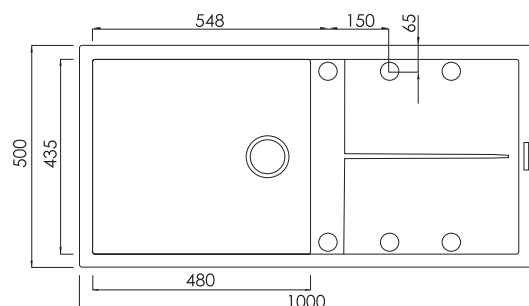

LOGEMENT D'ENCASTREMENT Installation drawing