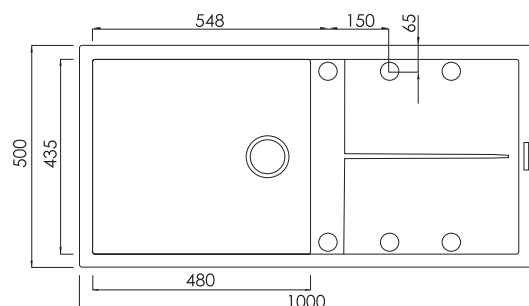

ÉVIER SINK

FILO 100B

Evier de cuisine
100 Cm
Granitek Noir
1 Bac + Egouttoire réversible

Kitchen Sink
100 Cm
Granitek Black
1 Bac + reversible seedling

MESURE

ENCASTREMENT

1000 x 500

980 x 480

LOGEMENT D'ENCASTREMENT Installation drawing

focus