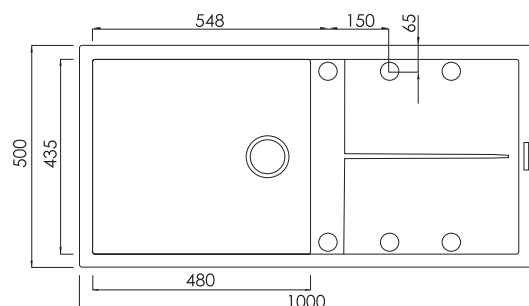

ÉVIER SINK

FILO 100W

Evier de cuisine
100 Cm
Granitek Blanc
1 Bac + Egouttoire réversible

Kitchen Sink
100 Cm
Granitek White
1 Bac + reversible seedling

MESURE

ENCASTREMENT

1000 x 500

980 x 480

LOGEMENT D'ENCASTREMENT Installation drawing

focus