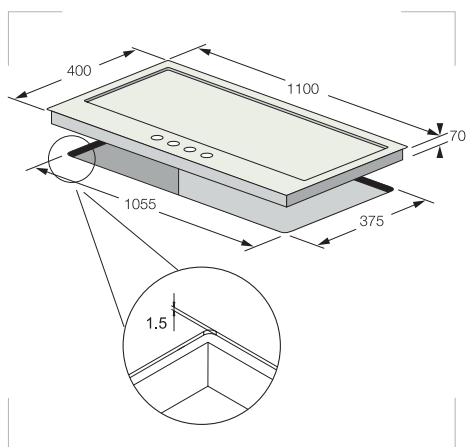

PLAQUE HOBS

FILO 124

FILOTOP Inox 110 cm
4 Brûleurs à gaz dont un triple couronnes
Flamme stabilisé
Grilles et chapeaux de brûleurs en fonte
Allumage automatique
Sécurité gaz sur chaque brûleur

FILOTOP Stainless steel 110 cm
4 gas burners, including one triple crown
Stabilized flame
Cast iron grids and burner caps
Automatic ignition
Flame failure device on all burners

LOGEMENT D'ENCASTREMENT Installation drawing

focus