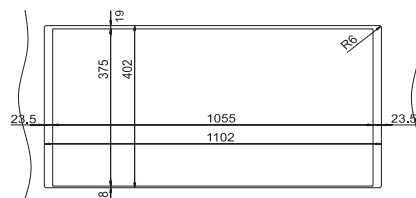

PLAQUE HOBS

FILO 124

FILOTOP Inox 110 cm
4 Brûleurs à gaz dont un triple couronnes
Flamme stabilisé
Grilles et chapeaux de brûleurs en fonte
Allumage automatique
Sécurité gaz sur chaque brûleur

FILOTOP Stainless steel 110 cm
4 gas burners, including one triple crown
Stabilized flame
Cast iron grids and burner caps
Automatic ignition
Flame failure device on all burners

LOGEMENT D'ENCASTREMENT Installation drawing

focus