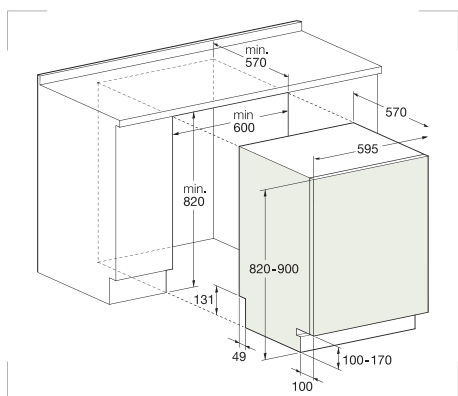

LAVES VAISSELLES

DISH WASHERS

FILO 1310

Totalement encastrable 15 couverts
8 programmes + 6 températures
Ecran LED
Verrouillage enfant
Demi-charge
Départ différé 1 - 19 h
Puissance acoustique : 44 dB(A)
Dimensions : 82 x 60 x 57
Pieds réglages
Faible Consommation : 9 Litres

Full integrated 15 sets
8 programs + 6 temperatures
LED display
Child lock
Half charged
Delayed start 1 - 19 h
44 dB(A) sound level
Dimension: 82 x 60 x 57
Adjustable feet
Water consumption: 9 Litres

LOGEMENT D'ENCASTREMENT

Installation drawing

focus