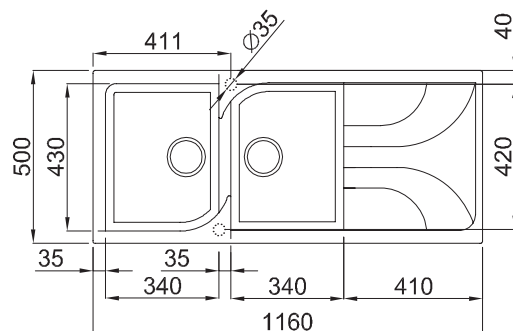

ÉVIER SINK

F 116G

Evier de cuisine
116 Cm
Granitek Gris
2 Bacs + Egoutoire réversible

Kitchen Sink
116 Cm
Granitek Titanium
2 Bacs + reversible seedling

MESURE

ENCASTREMENT

1160 x 500

1140 x 485

LOGEMENT D'ENCASTREMENT Installation drawing

focus