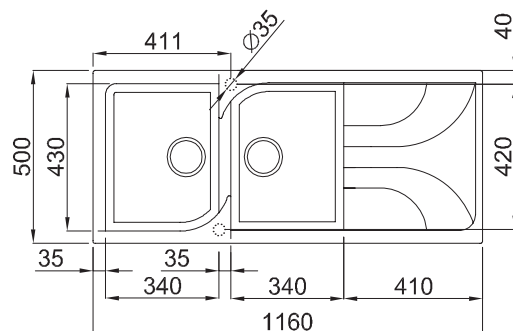

LOGEMENT D'ENCASTREMENT Installation drawing