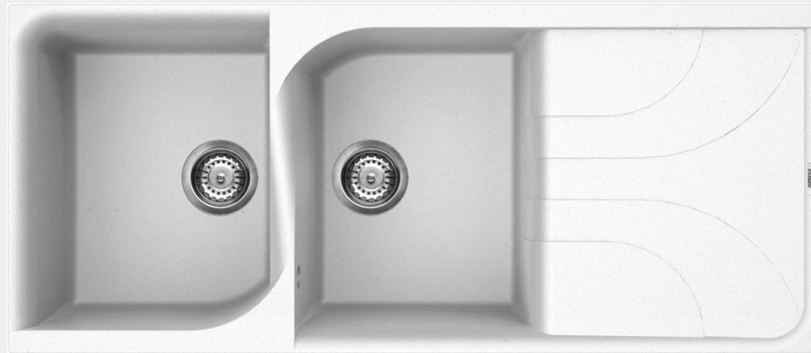

# ÉVIER SINK

F 116W

Evier de cuisine  
116 Cm  
Granitek Blanc  
2 Bacs + Egoutoire réversible

Kitchen Sink  
116 Cm  
Granitek White  
2 Bacs + reversible seedling

MESURE

ENCASTREMENT

1160 x 500

1140 x 485

## LOGEMENT D'ENCASTREMENT Installation drawing

**focus**