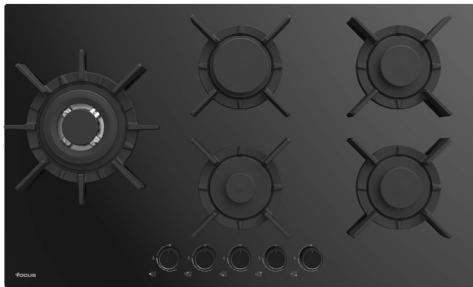

PLAQUE HOBS

F 40179BS

Vitro noir 90 cm
5 Brûleurs à gaz dont un triple couronnes
Flamme stabilisée
Grilles et chapeaux de brûleurs en fonte
Allumage automatique
Sécurité thermocouple sur chaque brûleur

Black gas on glass 90 cm
5 gas burners, including one triple crown
Stabilized flame
Cast iron grids and burner caps
Automatic ignition
Flame failure device on all burners

LOGEMENT D'ENCASTREMENT Installation drawing

focus