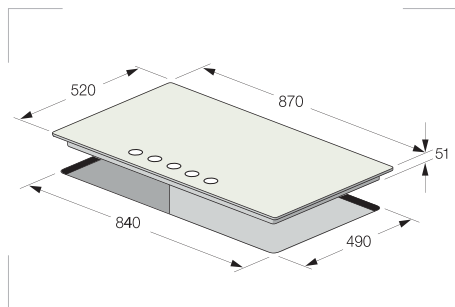

PLAQUE HOBS

F 40179BS

Vitro noir 90 cm
5 Brûleurs à gaz dont un triple couronnes
Flamme stabilisée
Grilles et chapeaux de brûleurs en fonte
Allumage automatique
Sécurité thermocouple sur chaque brûleur

Black gas on glass 90 cm
5 gas burners, including one triple crown
Stabilized flame
Cast iron grids and burner caps
Automatic ignition
Flame failure device on all burners

LOGEMENT D'ENCASTREMENT Installation drawing

focus