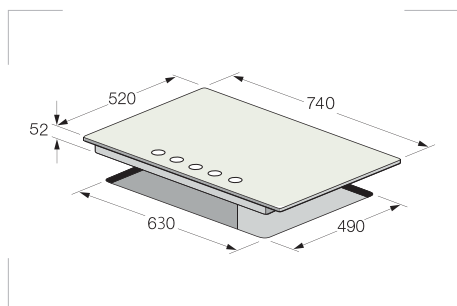

LOGEMENT D'ENCASTREMENT Installation drawing