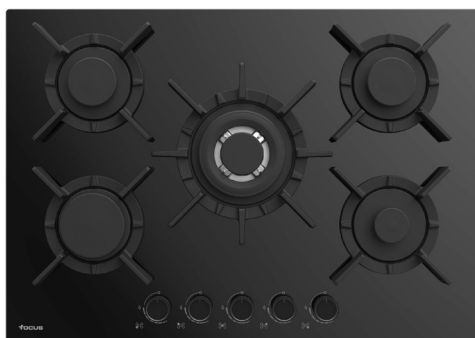

# PLAQUE HOBS

F 4017BS

Vitro noir 75 cm  
5 Brûleurs à gaz dont un triple couronnes  
Flamme stabilisé  
Grilles et chapeaux de brûleurs en fonte  
Allumage automatique  
Sécurité gaz sur chaque brûleur

Black gas on glass 75 cm  
5 gas burners, including one triple crown  
Stabilized flame  
Cast iron grids and burner caps  
Automatic ignition  
Flame failure device on all burners