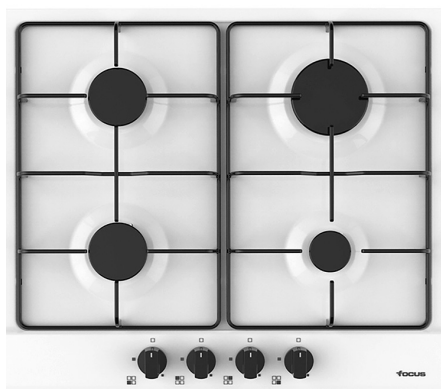

PLAQUE HOBS

F 401W

Blanc 60 cm
4 Brûleurs à gaz
Flamme stabilisé
Grilles et chapeaux de brûleurs émaillés
Allumage automatique

White 60 cm
4 gas burners
Stabilized flame
Enamelled grids and burner caps
Automatic ignition

LOGEMENT D'ENCASTREMENT Installation drawing

focus