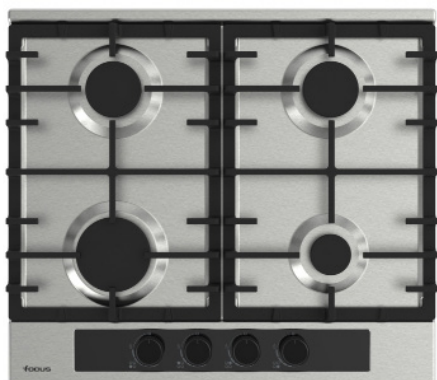

PLAQUE HOBS

F 402X

Inox 60 cm
4 Brûleurs à gaz
Flamme stabilisé
Grilles et chapeaux de brûleurs en fonte
Allumage automatique

Stainless steel 60 cm
4 gas burners
Stabilized flame
Cast iron grids and burner caps
Automatic ignition

LOGEMENT D'ENCASTREMENT Installation drawing

focus