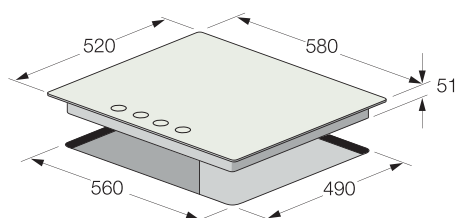

PLAQUE HOBS

F 405B

Vitro noir 60 cm
4 Brûleurs à gaz, dont un triple Couronnes
Flamme stabilisée
Grilles et chapeaux de brûleurs en fonte
Allumage Automatique

Black gas on glass 60 cm
4 gas burners, including one triple Crown
Stabilized flame
Cast Iron Grids and burner caps
Automatic ignition

LOGEMENT D'ENCASTREMENT
Installation drawing

focus