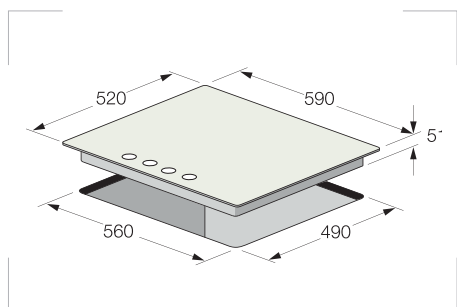

PLAQUE HOBS

F 405W

Vitro blanc 60 cm
4 Brûleurs à gaz, dont un double Couronnes
Flamme stabilisée
Grilles et chapeaux de brûleurs en fonte
Allumage Automatique

White gas on glass 60 cm
4 gas burners, including one double Crown
Stabilized flame
Cast Iron Grids and burner caps
Automatic ignition

LOGEMENT D'ENCASTREMENT Installation drawing

focus