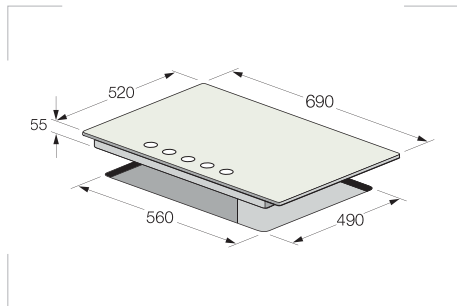

PLAQUE HOBS

F 406B

Vitro noir 70 cm
5 Brûleurs à gaz, dont Triple Couronnes
Flamme stabilisée
Grilles et chapeaux de brûleurs en fonte
Allumage Automatique

Black gas on glass 70 cm
5 gas burners, including one Triple Crown
Stabilized flame
Cast Iron Grids and burner caps
Automatic ignition

LOGEMENT D'ENCASTREMENT Installation drawing

focus