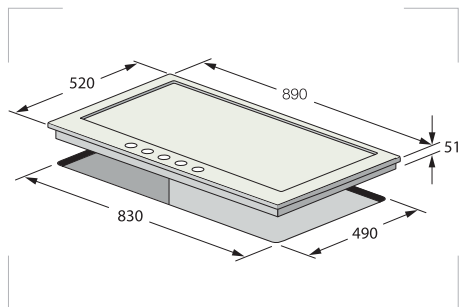

PLAQUE HOBS

F 40789XS

Inox 90 cm
5 Brûleurs à gaz dont un triple couronnes
Flamme stabilisé
Grilles et chapeaux de brûleurs en fonte
Allumage automatique
Sécurité gaz sur chaque brûleur

Stainless steel 90 cm
5 gas burners, including one triple crown
Stabilized flame
Cast iron grids and burner caps
Automatic ignition
Flame failure device on all burners

LOGEMENT D'ENCASTREMENT Installation drawing

focus