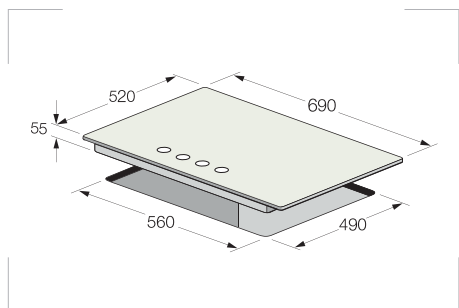

PLAQUE HOBS

F 410B

Vitro noir 70 cm
4 Brûleurs à gaz
Flamme stabilisé
Grilles et chapeaux de brûleurs émaillés
Allumage automatique

Black gas on glass 70 cm
4 gas burners
Stabilized flame
Enamelled grids and burner caps
Automatic ignition

LOGEMENT D'ENCASTREMENT Installation drawing

focus