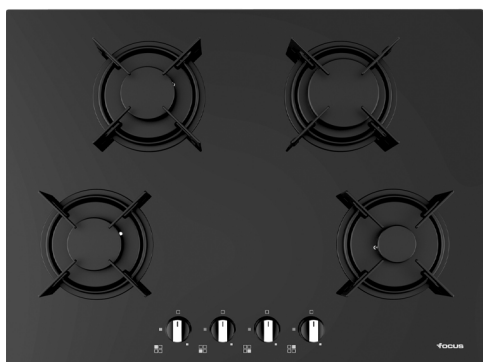

PLAQUE HOBS

F 410B

Vitro noir 70 cm
4 Brûleurs à gaz
Flamme stabilisé
Grilles et chapeaux de brûleurs émaillés
Allumage automatique

Black gas on glass 70 cm
4 gas burners
Stabilized flame
Enamelled grids and burner caps
Automatic ignition