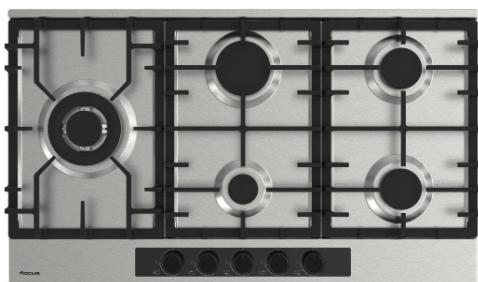

PLAQUE HOBS

F 414X

Inox 90 cm
5 Brûleurs à gaz dont un triple couronnes
Flamme stabilisée
Grilles et chapeaux de brûleurs en fonte
Allumage automatique

Stainless steel 90 cm
5 gas burners, including one triple crown
Stabilized flame
Cast iron grids and burner caps
Automatic ignition