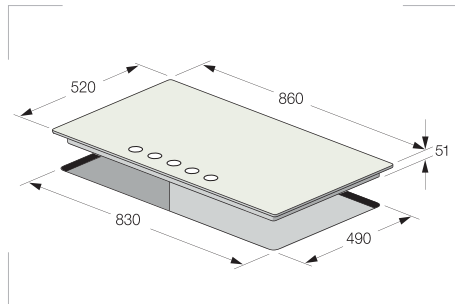

# PLAQUE HOBS

F 4179B

Vitro noir 90 cm  
5 Brûleurs à gaz dont un triple couronnes  
Flamme stabilisée  
Grilles et chapeaux de brûleurs en fonte  
Allumage automatique

Black gas on glass 90 cm  
5 gas burners, including one triple crown  
Stabilized flame  
Cast iron grids and burner caps  
Automatic ignition

## LOGEMENT D'ENCASTREMENT Installation drawing

**focus**