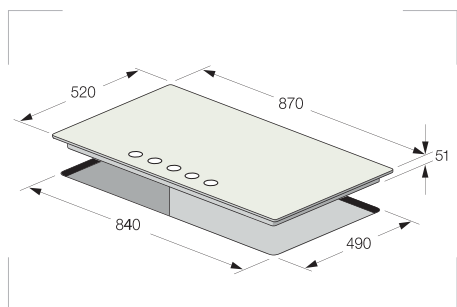

PLAQUE HOBS

F 419B

Vitro noir 90 cm
5 Brûleurs à gaz dont un triple couronnes
Flamme stabilisée
Grilles et chapeaux de brûleurs en fonte
Allumage automatique

Black gas on glass 90 cm
5 gas burners, including one triple crown
Stabilized flame
Cast iron grids and burner caps
Automatic ignition

LOGEMENT D'ENCASTREMENT Installation drawing

focus