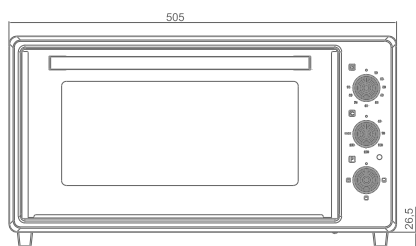

LOGEMENT D'ENCASTREMENT

Installation drawing