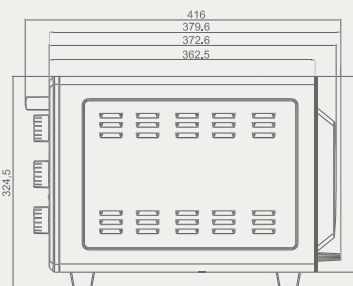

LOGEMENT D'ENCASTREMENT

Installation drawing