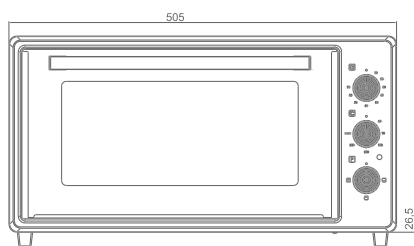

LOGEMENT D'ENCASTREMENT

Installation drawing