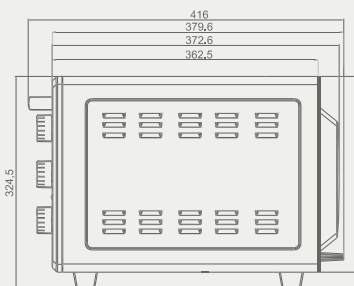

LOGEMENT D'ENCASTREMENT

Installation drawing