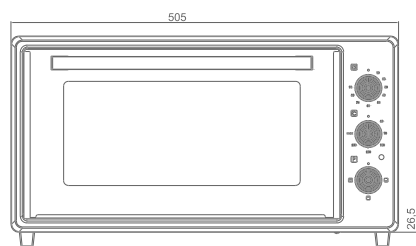

LOGEMENT D'ENCASTREMENT

Installation drawing