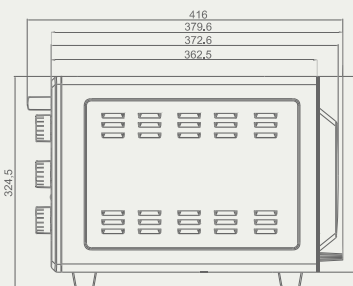

LOGEMENT D'ENCASTREMENT

Installation drawing