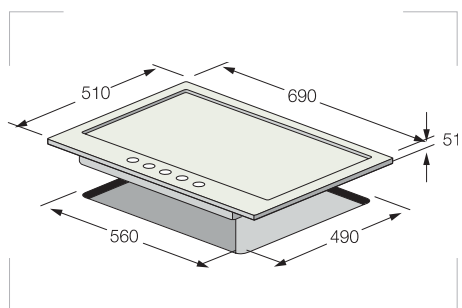

LOGEMENT D'ENCASTREMENT Installation drawing