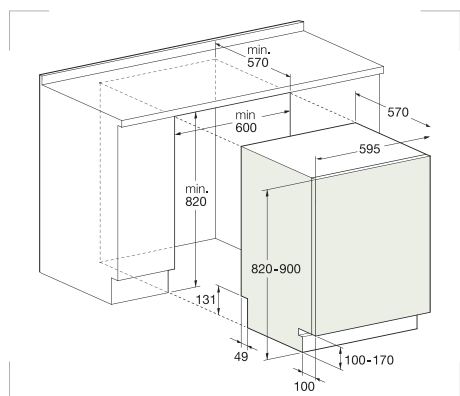

LAVES VAISSELLES

DISH WASHERS

F 500B

Semi-encastrable 12 couverts
4 programmes + 4 températures
Verrouillage enfant
Départ différé 3 - 6 - 9 - 12 h
Puissance acoustique : 57 dB(A)
Dimensions : 82 x 60 x 57
Pieds réglages
Faible Consommation : 12 Litres

Semi integrated 12 sets
4 programs + 4 temperatures
Child lock
Delayed start 3 - 6 - 9 - 12 h
57 dB(A) sound level
Dimension: 82 x 60 x 57
Adjustable feet
Water consumption: 12 Litres

LOGEMENT D'ENCASTREMENT

Installation drawing

focus