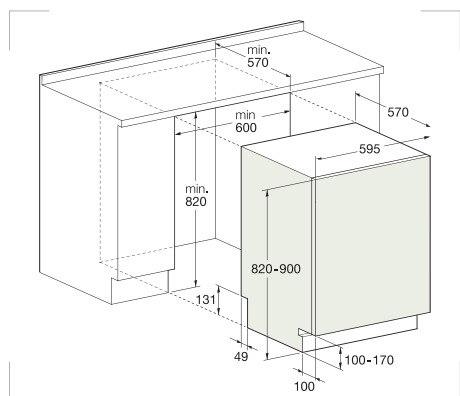

LOGEMENT D'ENCASTREMENT

Installation drawing