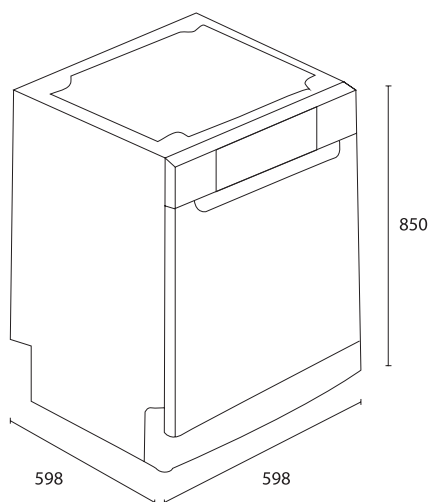

DESSIN TECHNIQUE

Technical drawing