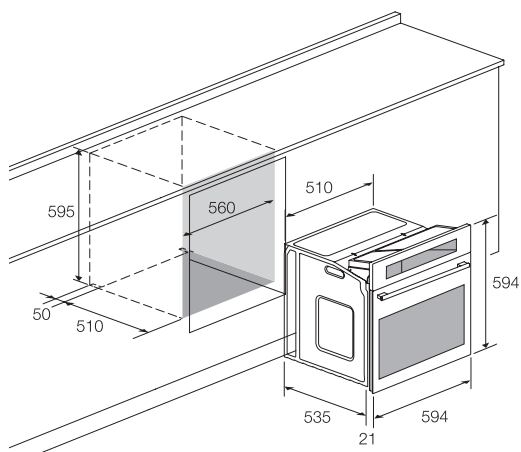

### F 525X

Multifunction Inox 60 cm  
9 programmes  
Chaleur tournante  
Porte 2 vitres  
1 Plateau / 1 grille  
Minuterie mécanique

Multifunction Inox 60 cm  
9 Cooking functions  
Convection  
2 Glass door  
1 tray / 1 grill rack  
Mechanical timer

### LOGEMENT D'ENCASTREMENT

Installation drawing

**focus**