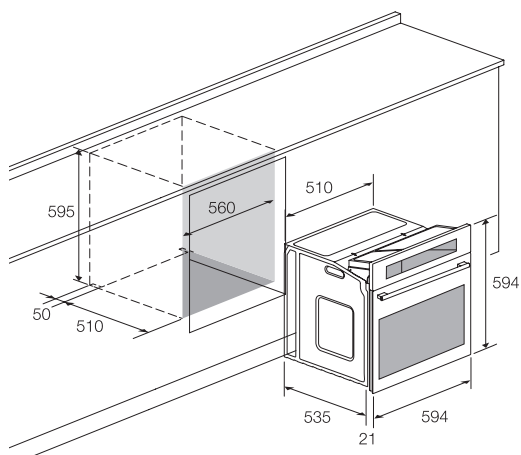

FOUR ÉLECTRIQUE

ELECTRIC OVENS

F 536B

Gaz / Gaz ventilé noir 60 cm
Chaleur tournante
Porte 2 vitres
1 plateau / 1 grille
Tourne broche
Minuterie mécanique

Fan Gas / Gas black 60 cm
Vented
2 Glass door
1 tray / 1 grill rack
Timed rôtisserie with 2 Forks and 1 Handle
Mechanical timer

GAS
FOUR À GAZ

LOGEMENT D'ENCASTREMENT

Installation drawing

focus