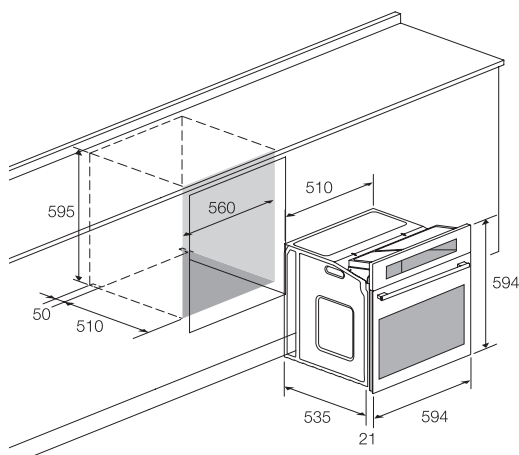

FOUR ÉLECTRIQUE

ELECTRIC OVENS

F 537X

Gaz / Electrique ventilé inox 60 cm
Chaleur tournante
Porte 2 vitres
1 plateau / 1 grille
Tourne broche
Minuterie mécanique

Fan Gas / Electric stainless steel 60 cm
Vented
2 Glass door
1 tray / 1 grill rack
Timed rôtisserie with 2 Forks and 1 Handle
Mechanical timer

FOUR À GAZ

LOGEMENT D'ENCASTREMENT

Installation drawing

focus