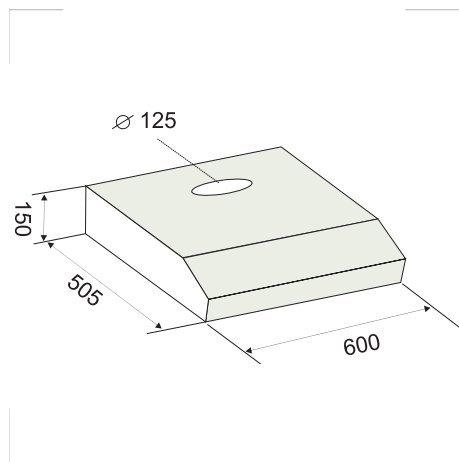

HOTTES HOODS

F 602X

Casquette Inox 60 cm
3 vitesses 480 m³/h
Lampe 28W
Filtres aluminium lavables
Diamètre évacuation : 125 mm
Filtre en charbon optionnel

Visor Stainless steel 60 cm
3 speed 480 m³/h
28W lamp
Washable aluminum filters
Duct size : 125 mm
Charbon filter optional

LOGEMENT D'ENCASTREMENT Installation drawing

focus