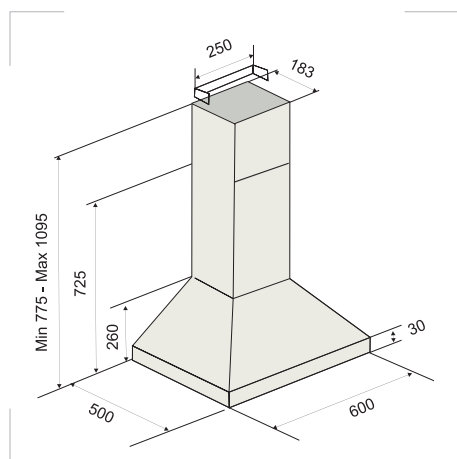

HOTTES HOODS

F 605B

Pyramidale 60 cm
Noir 600 m³/h
3 vitesses
Lampe 28W
Filtres aluminium lavables
Diamètre évacuation : 150 mm
Filtre en charbon optionnel

Pyramid 60 cm
Black 600 m³/h
3 speed
28W Lamp
Washable aluminum filters
Duct size : 150 mm
Carbon filter optional

LOGEMENT D'ENCASTREMENT Installation drawing

focus