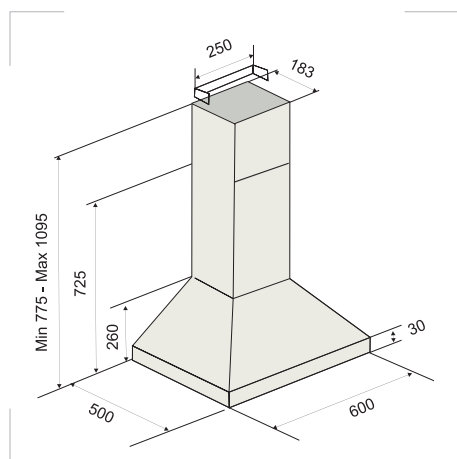

HOTTES HOODS

F 605X

Pyramidale 60 cm
Inox 600 m³/h
3 vitesses
Lampe 28W
Filtres aluminium lavables
Diamètre évacuation : 150 mm
Filtre en charbon optionnel

Pyramid 60 cm
Stainless steel 600 m³/h
3 speed
28W Lamp
Washable aluminum filters
Duct size : 150 mm
Carbon filter optional

LOGEMENT D'ENCASTREMENT Installation drawing

focus