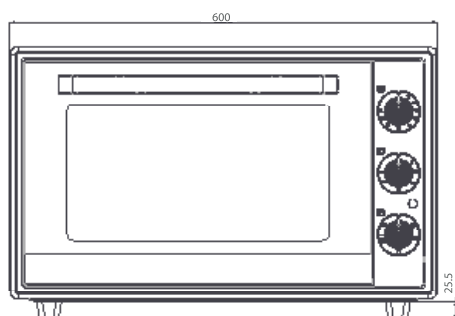

LOGEMENT D'ENCASTREMENT

Installation drawing