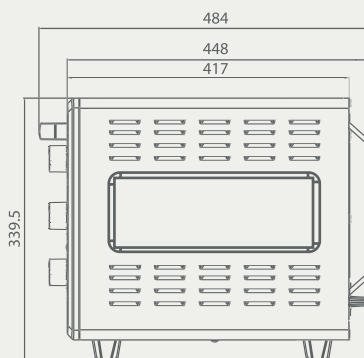

LOGEMENT D'ENCASTREMENT

Installation drawing